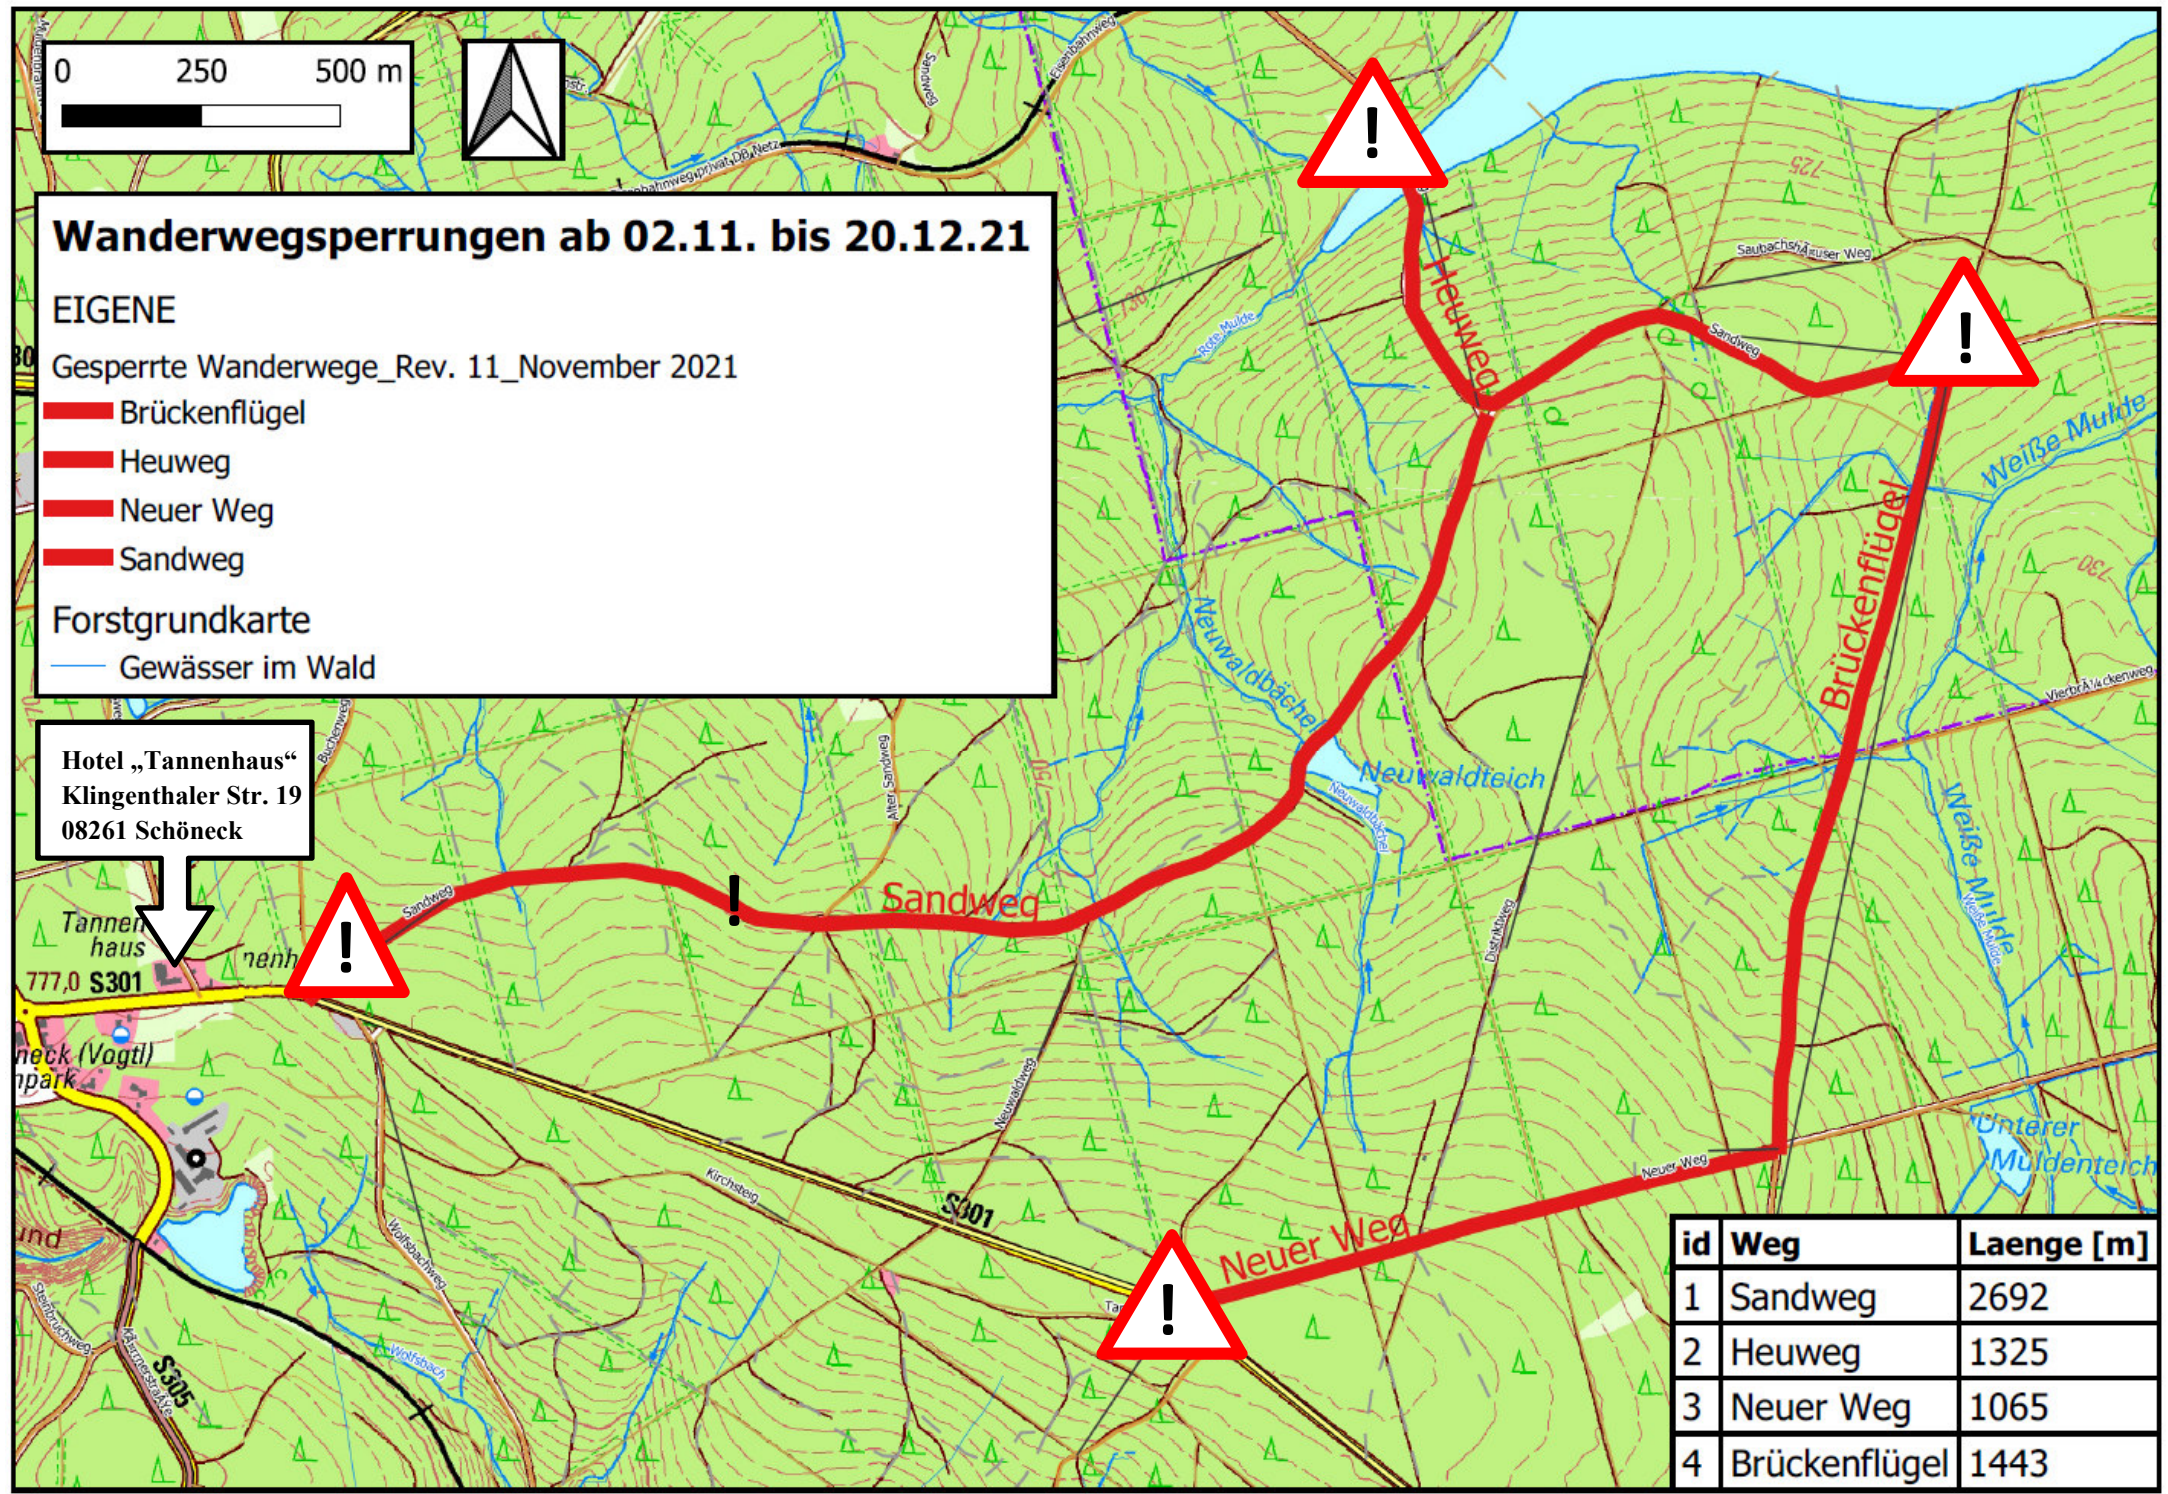

Wanderwegsperrungen ab 02.11. bis 20.12.21

EIGENE
 Gesperrte Wanderwege_Rev. 11_November 2021

- █ Brückenflügel
- █ Heuweg
- █ Neuer Weg
- █ Sandweg

Forstgrundkarte
 — Gewässer im Wald

Hotel „Tannenhaus“
 Klingenthaler Str. 19
 08261 Schöneck

id	Weg	Laenge [m]
1	Sandweg	2692
2	Heuweg	1325
3	Neuer Weg	1065
4	Brückenflügel	1443